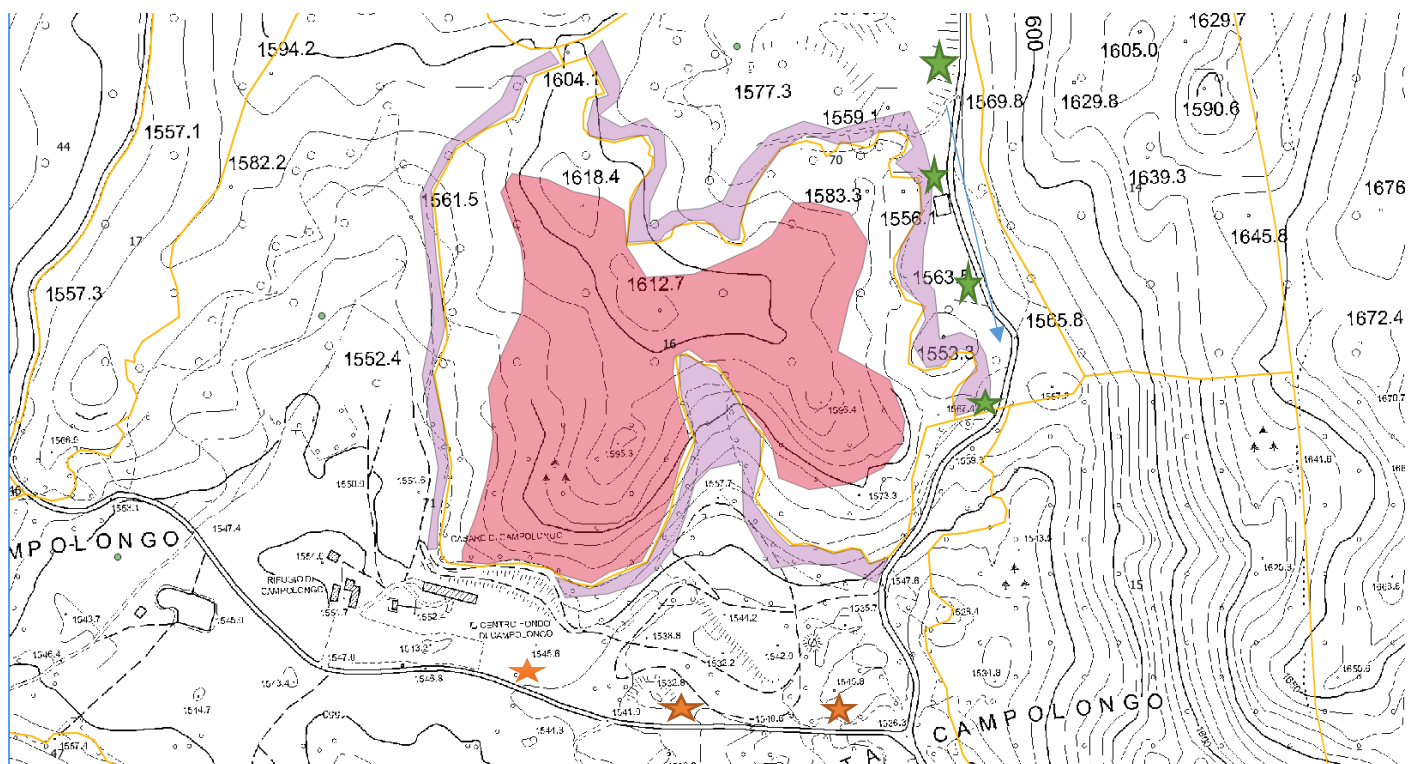

PARTICELLA n. 16 PLATA SCHIANTI 2018

Inquadramento cartografico

SUPERFICI ROSSE: aree indicativamente maggiormente colpite da schianti all'interno del bosco

SUPERFICI VIOLETTO: area boscata insistente sul pascolo

STELLE VERDI: localizzazione possibili cataste a bordo strada camionabile (esboscabile e transitabile tutto l'anno)

STELLE ARANCIO: localizzazioni cataste esboscabili solamente nel periodo estivo per presenza piste sci da fondo

FRECCIA BLU: asse strada camionabile asfaltata percorribile tutto l'anno