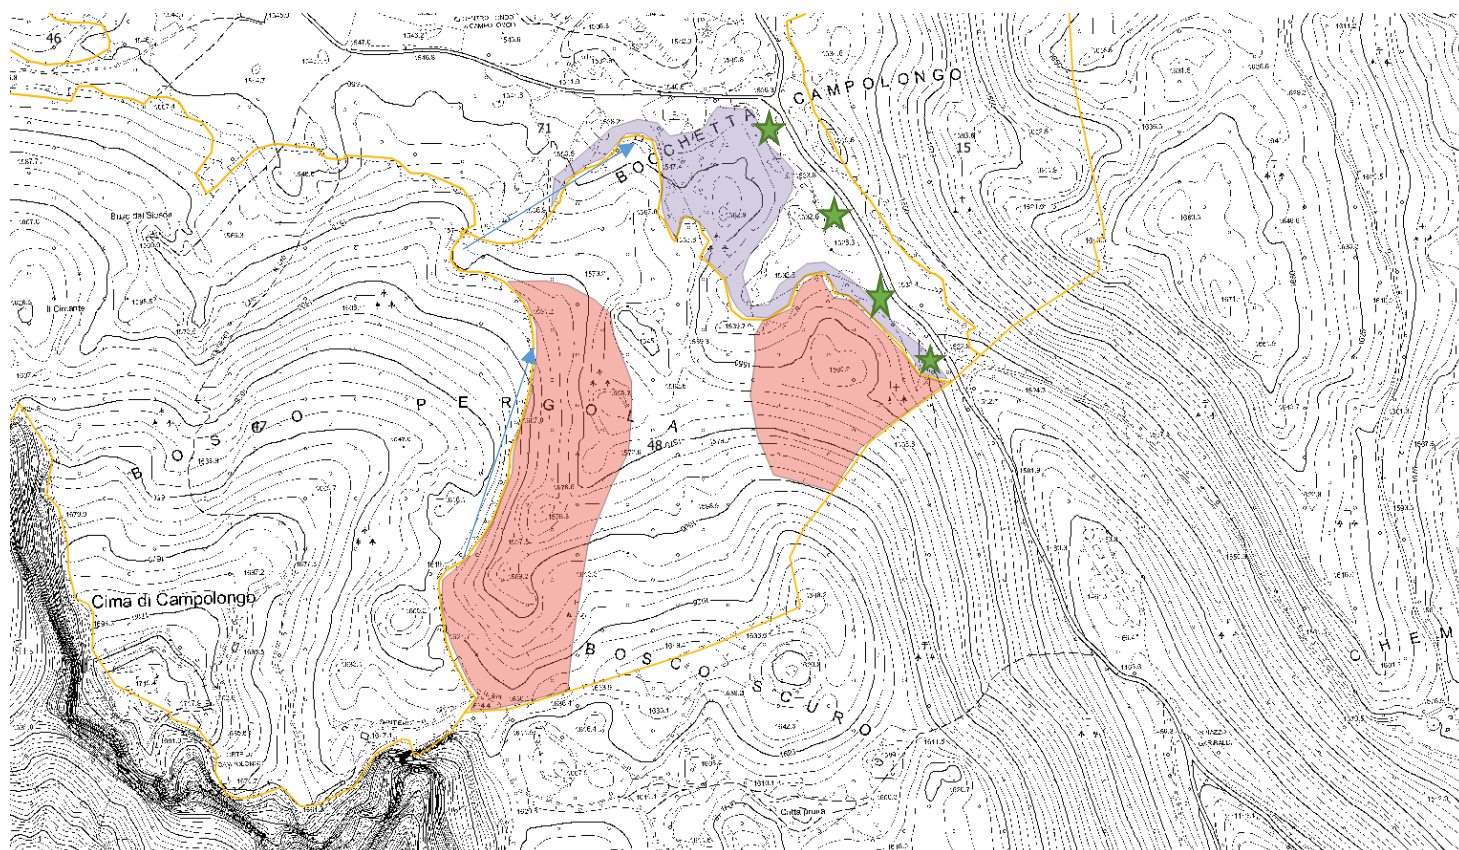

PARTICELLA n. 48 PERGOLA SCHIANTI 2018

Inquadramento cartografico

SUPERFICI ROSSE: aree indicativamente maggiormente colpite da schianti all'interno del bosco

SUPERFICI VIOLETTO: area boscata insistente sul pascolo

STELLE VERDI: localizzazione possibili cataste a bordo strada camionabile (transitabile tutto l'anno)

FRECCHE BLU: strada camionabile sterrata non percorribile nel periodo invernale per presenza pista da sci